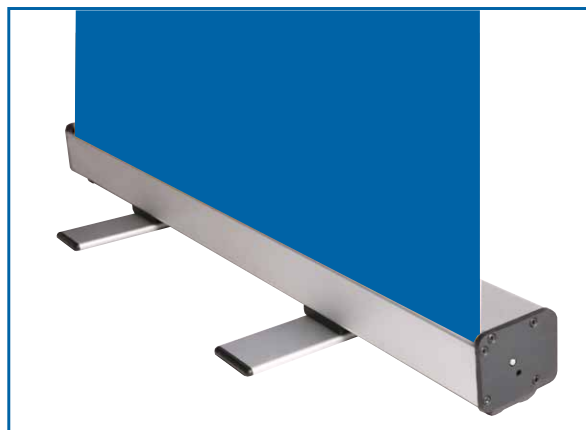

# LUXexpo Roll Up ECO

Scopri un design senza tempo e una qualità impareggiabile a prezzi competitivi. **LUXexpo Roll Up ECO** rappresenta un pratico **sistema espositivo professionale, versatile ed economico.**

## **Stabile e facile da assemblare.**

La sua sorprendente stabilità è dovuta al **doppio piedino in alluminio** e agli esclusivi **stabilizzatori laterali** in plastica. Dettagli e rifiniture sono il punto di forza del nuovo **LUXexpo Roll Up ECO**: i tappi laterali in plastica evitano che la grafica si tagli; l'**asta centrale è robusta e stabile** grazie al **foro rinforzato** con doppia lamiera in alluminio; il **profilo superiore** è dotato di una **clip a scatto** per agganciare al meglio la grafica, che potrà essere riavvolta rapidamente grazie a un perfetto **sistema a molla**.

## **Confezione pratica e robusta.**

Da non sottovalutare è anche il **pratico confezionamento** del prodotto. **LUXexpo Roll Up ECO** è dotato di una **robusta borsa in nylon con una pratica zip**. Ciascun Roll Up è **confezionato singolarmente** in una scatola di cartone. Queste confezioni singole sono ulteriormente inscatolate all'interno di un cartone da **6 pezzi**.

- **Doppio piedino in alluminio**
- **Stabilizzatori laterali in plastica**
- **Asta centrale robusta e stabile**
- **Foro dell'asta in alluminio rinforzato**
- **Profilo superiore con clip forte**
- **Sistema a molla per un riavvolgimento perfetto della grafica**
- **Pratica borsa in nylon con zip**